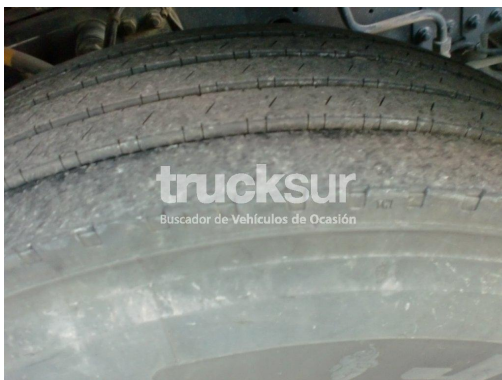

PREMIUM 460 DXI

Matrícula	7409JVN
Marca	Renault
Configuración	4x2
Modelo	Premium 460 Dxi
Kms según tacógrafo	728.500 km
Fecha de matriculación	11/07/2011
Precio	26.500 € + IVA

Tipo de Vehículo	Cabezas tractoras
Tipo de cabina	1 litera
Suspensión delantera	Ballestas
Suspensión trasera	Neumática
Distancia entre Ejes	3900 mm
Caja de cambios	Automatico
Sistema de frenos	Discos
Freno auxiliar	Retarder
Combinación de depósitos	570
Nivel ecológico	Euro V
Modelo de neumáticos del.	315/80R22.5
Modelo de neumáticos tras.	315/80R22.5
Estado de neumáticos del.	100%
Estado de neumáticos tras.	90%
Campa	Cliente
Spoiler	Sí
Aire acondicionado	Sí
Aire de techo acondicionado	No
Calefacción	Sí
Calefactor auxiliar	No
Equipo hidráulico	Sí
Retarder	Sí
Alquilable	Sí
Estado	Alquilado