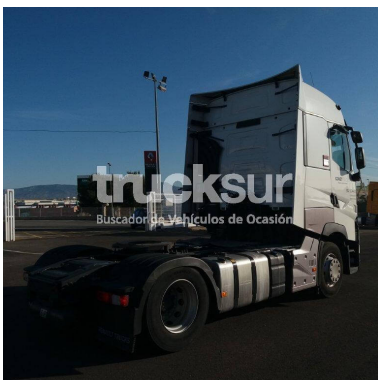

T520 HIGH SLEEPER

Matrícula	9633JKB
Marca	Renault
Configuración	4x2
Modelo	T520 HIGH SLEEPER
Kms según tacógrafo	586.668 km
Fecha de matriculación	30/10/2015
Precio	53.500 € + IVA

Tipo de Vehículo	Cabezas tractoras
Tipo de cabina	2 Literas
Suspensión delantera	Parabólico
Suspensión trasera	Neumática
Distancia entre Ejes	3800 mm
Caja de cambios	Automática
Sistema de frenos	Discos
Freno auxiliar	Freno motor
Combinación de depósitos	900L+450L
Nivel ecológico	Euro VI
Modelo de neumáticos del.	385/55R22.5
Modelo de neumáticos tras.	315/70R22,5
Estado de neumáticos del.	50%
Estado de neumáticos tras.	50%
Campa	Cliente
Spoiler	Sí
Aire acondicionado	Sí
Aire de techo acondicionado	Sí
Calefacción	Sí
Calefactor auxiliar	Sí
Equipo hidráulico	No
Retarder	No
Alquilable	Sí
Estado	Alquilado